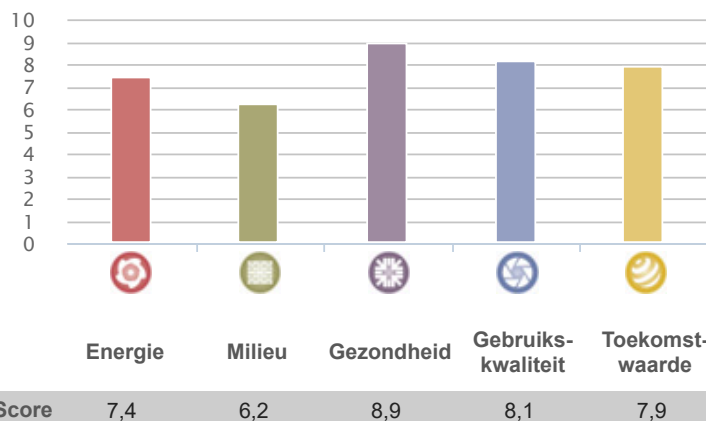

CERTIFICAAT

voor
Robijnhof te Leiden
van
Altera Vastgoed
door
LBP Sight

Gebruiksfunctie

Wonen

Akkoord door GPR Gebouw Expert

J. van der Weerd

Registratienummer

GPR70129

Certificaatnummer

GPRGC-2023-G-1809

GPR Gebouw versie

4.3

Gemiddelde score

Datum
13-03-2023

ir. John Mak, directie W/E adviseurs